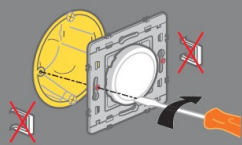

Fixation : nouvelle disposition

Dans le neuf, la fixation à griffes dans les boîtes d'encastrement est interdite pour tous les appareillages, afin d'améliorer la sécurité et la pérennité de l'installation. En rénovation, lorsque les boîtes existantes ne peuvent pas être remplacées, il est admis de mettre ponctuellement en œuvre de l'appareillage ayant un système de fixation à griffes, à condition qu'à l'usage il ne se sépare pas de son support et ne rende pas accessibles les conducteurs ou les câbles d'alimentation.

LES SOLUTIONS LEGRAND

DES PRISES PROPRES ET QUI LE RESTENT

Céliane™ Surface

Avec son design à fleur de mur qui garantit propreté et sécurité, Céliane Surface est le nouveau standard de la prise de courant. Et elle est au même prix que la prise standard !